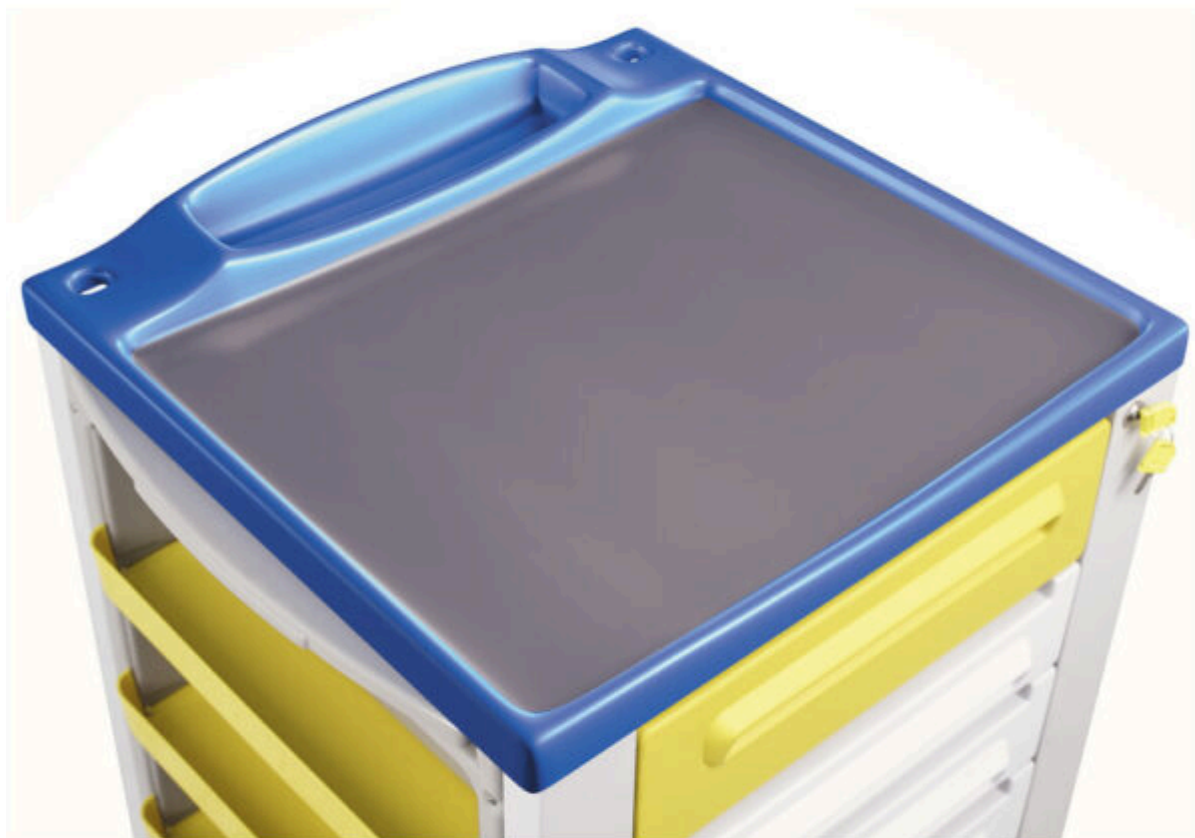

K617402 - SUPERFICIE COPRI PIANO DI LAVORO PER CARRELLI LARGE

Realizzata in acciaio inox.