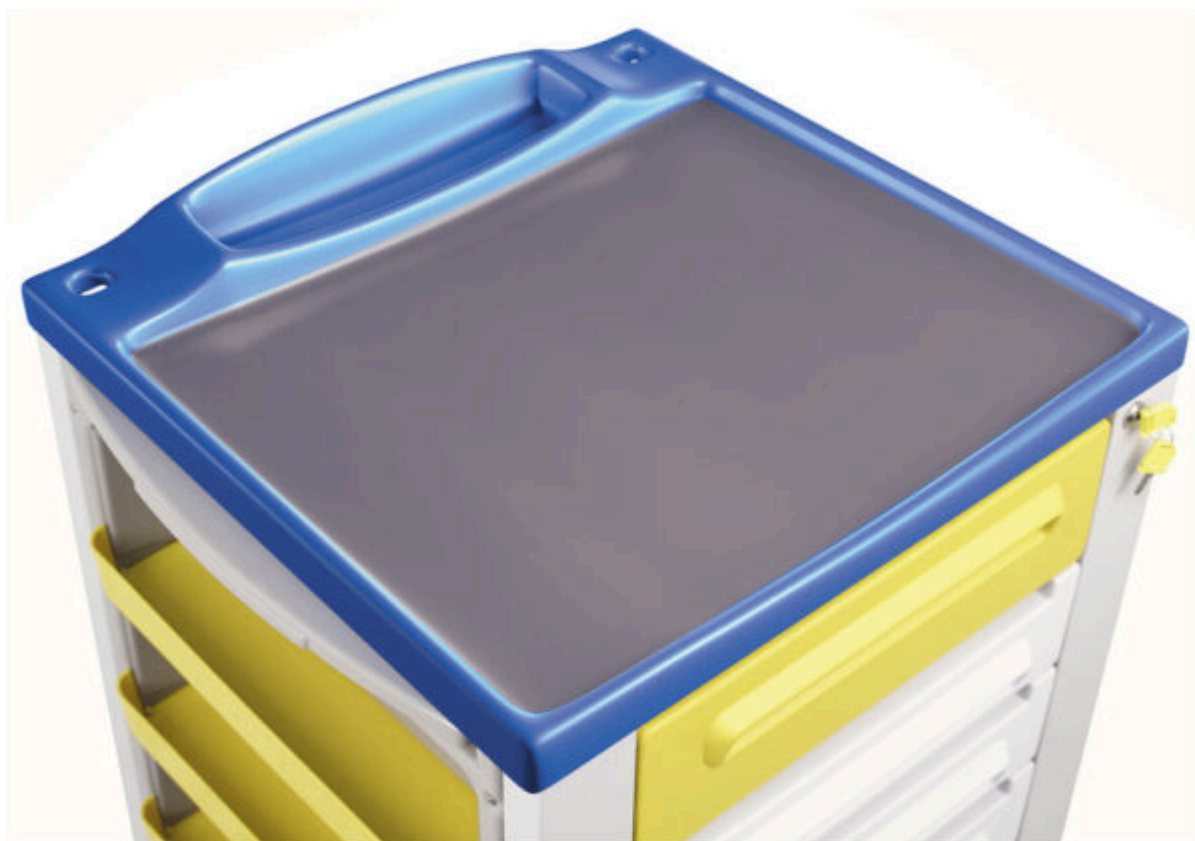

# **K617431 - SUPERFICIE COPRI PIANO DI LAVORO IN ACCIAIO INOX PER CARRELLO SMALLL**

Realizzata in acciaio inox.